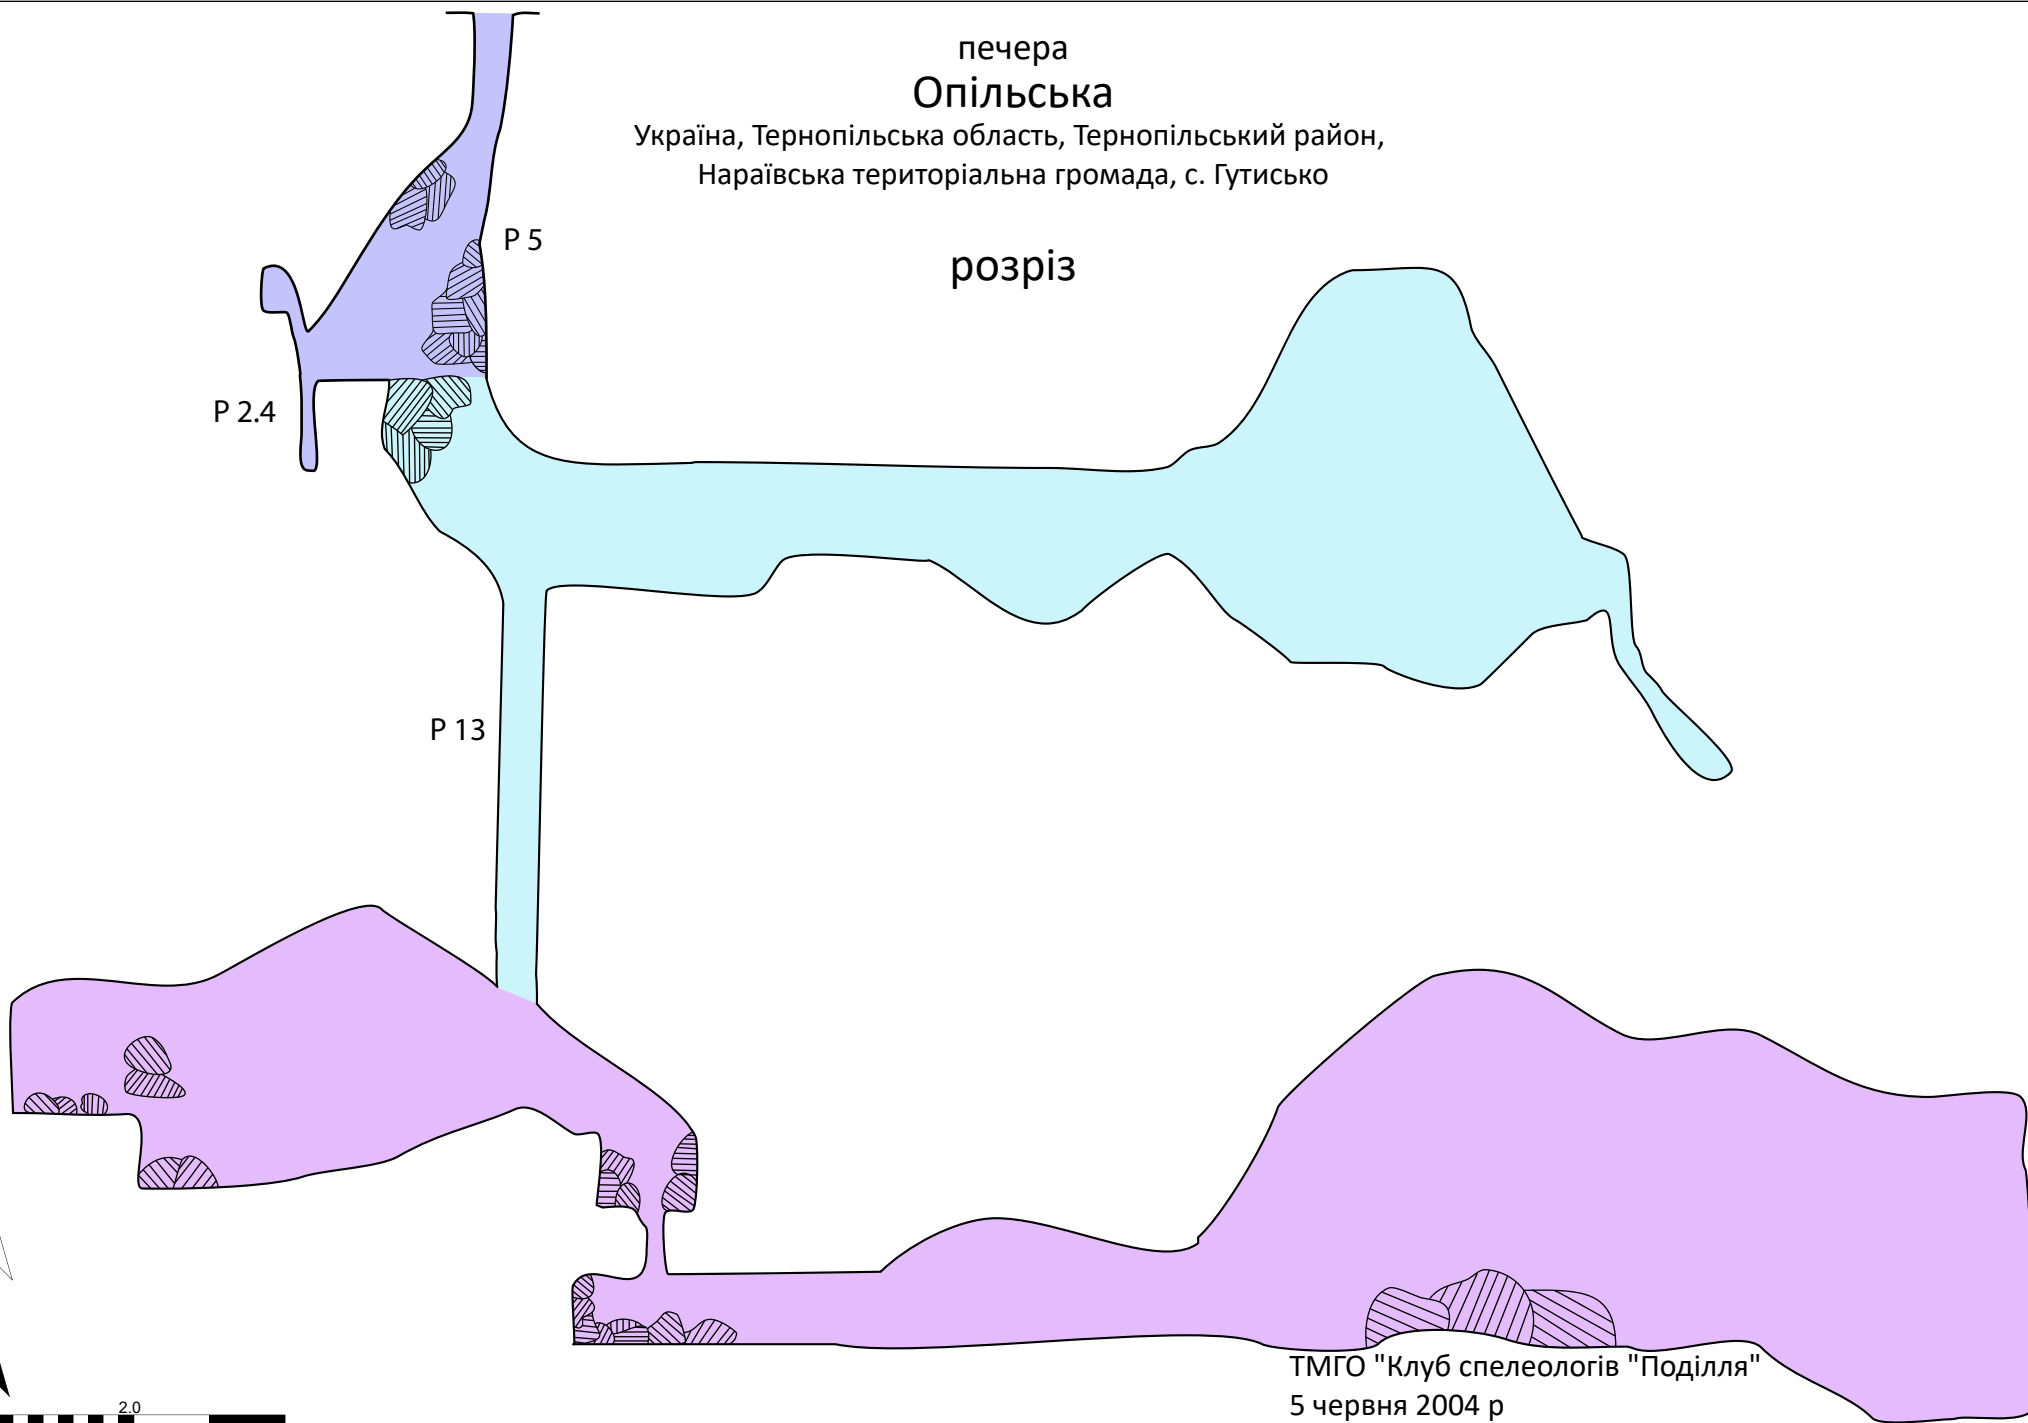

печера
Опільська

Україна, Тернопільська область, Тернопільський район,
Нараївська територіальна громада, с. Гутисько

розріз

ТМГО "Клуб спелеологів "Поділля"
5 червня 2004 р
Цифрова обробка карти - Андраш В.Н.