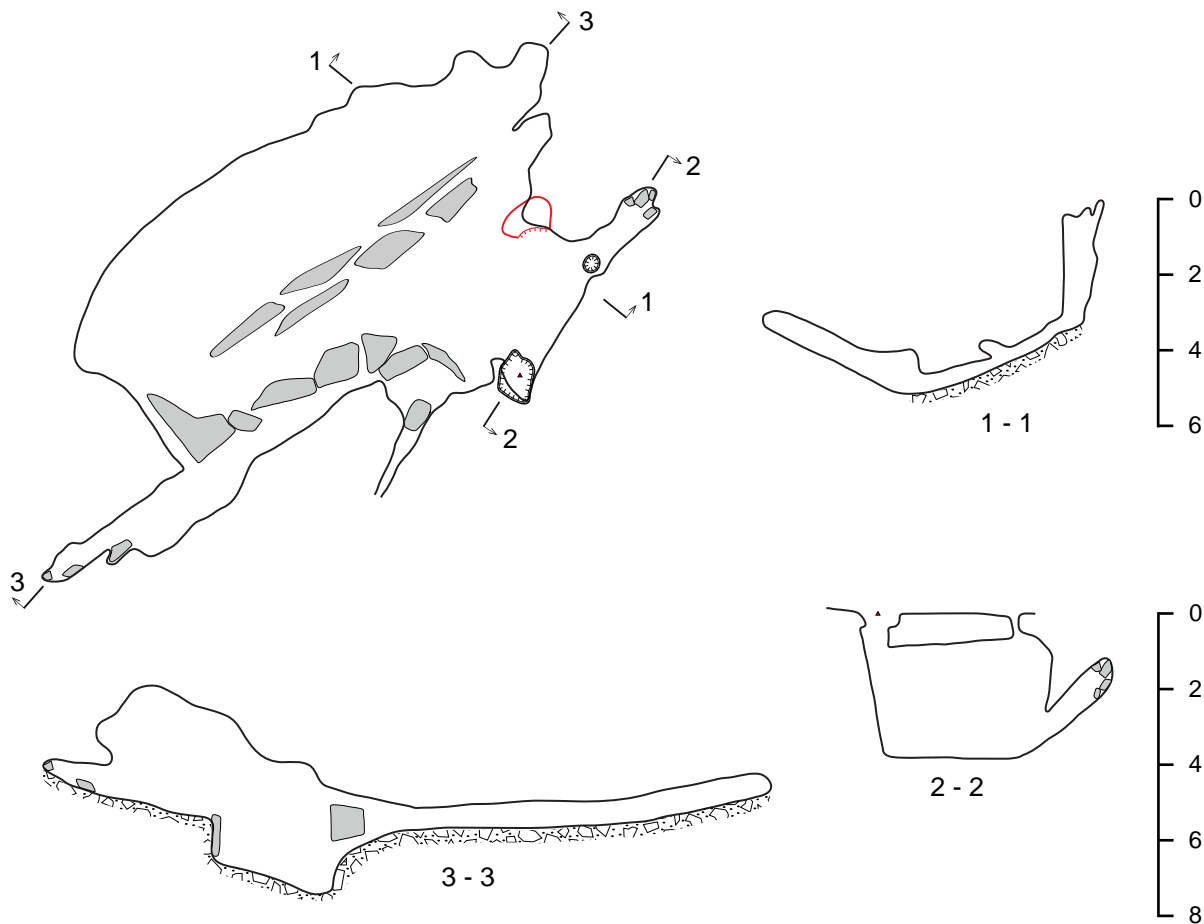

# п. Срібної Стелі

(хр. Ключ, Стрийського р-ну.)

Цифрова обробка карти: Купріч П.

Топозйомка 2021 рік.  
Чернівецький СК «Троглодит»: Купріч П.  
Київський СК: Любішкін Д.