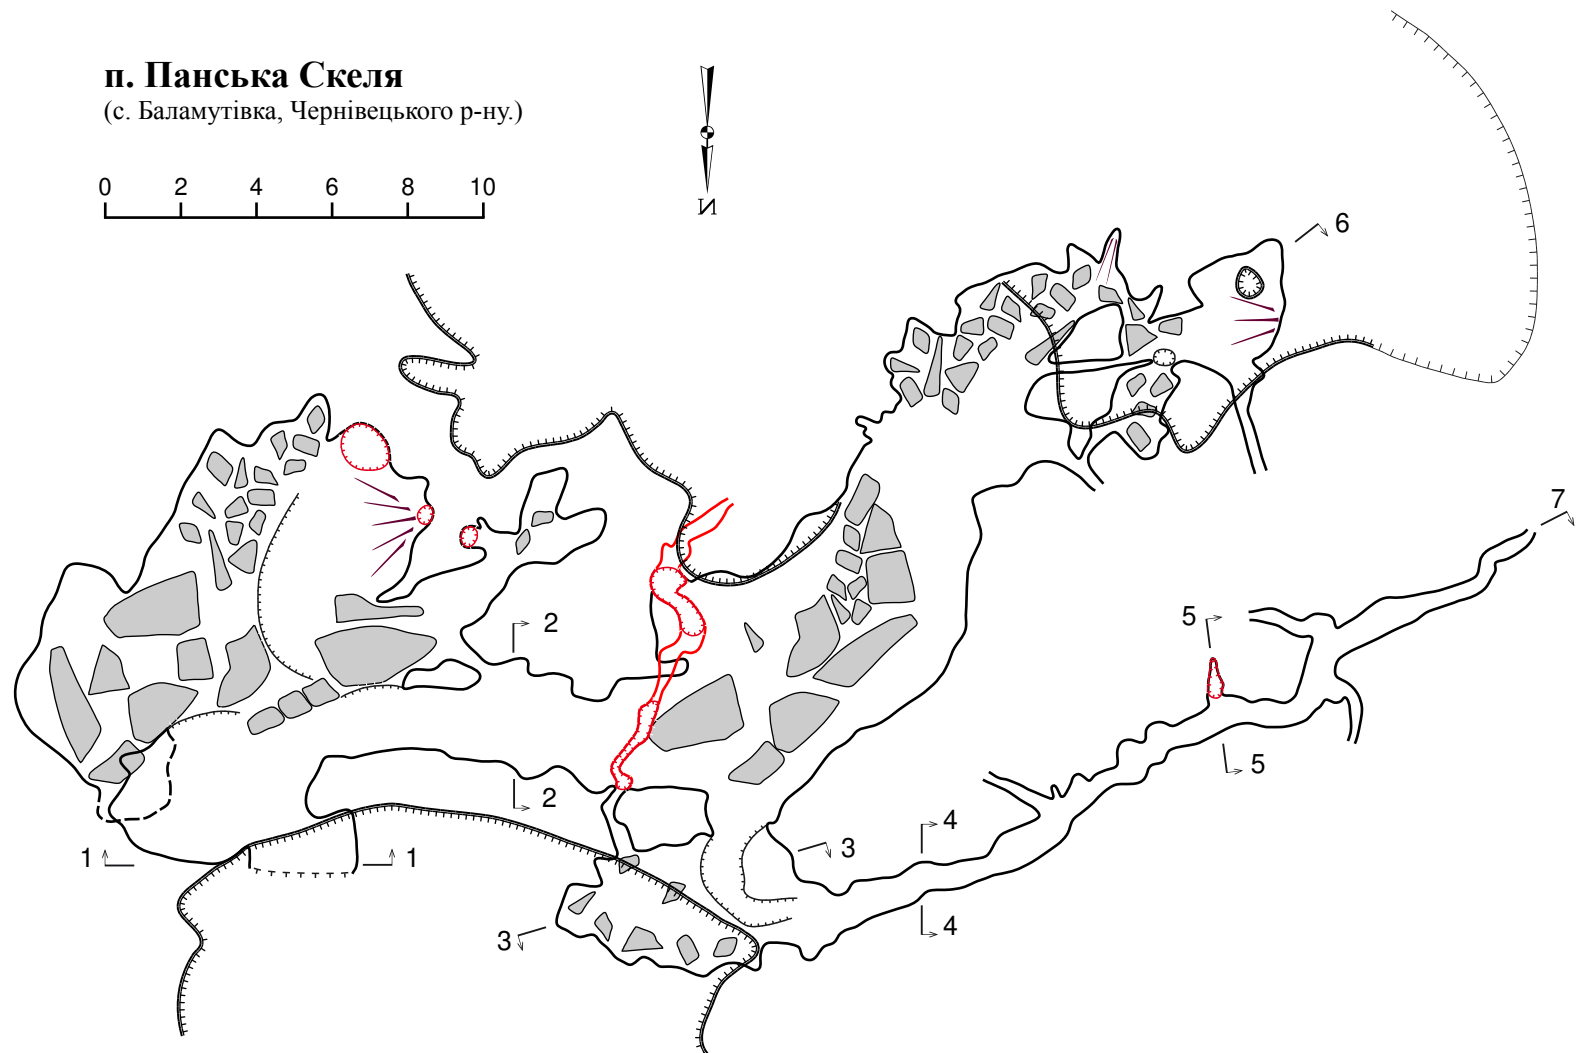

п. Панська Скеля
(с. Баламутівка, Чернівецького р-ну.)

1 - 1

2 - 2

3 - 3

4 - 4

5 - 5

3 - 6

Топозйомка 2020 рік.
ЧСК «Троглодит»: Купріч П., Поп'юк Я.
Цифрова обробка карти: Купріч П.