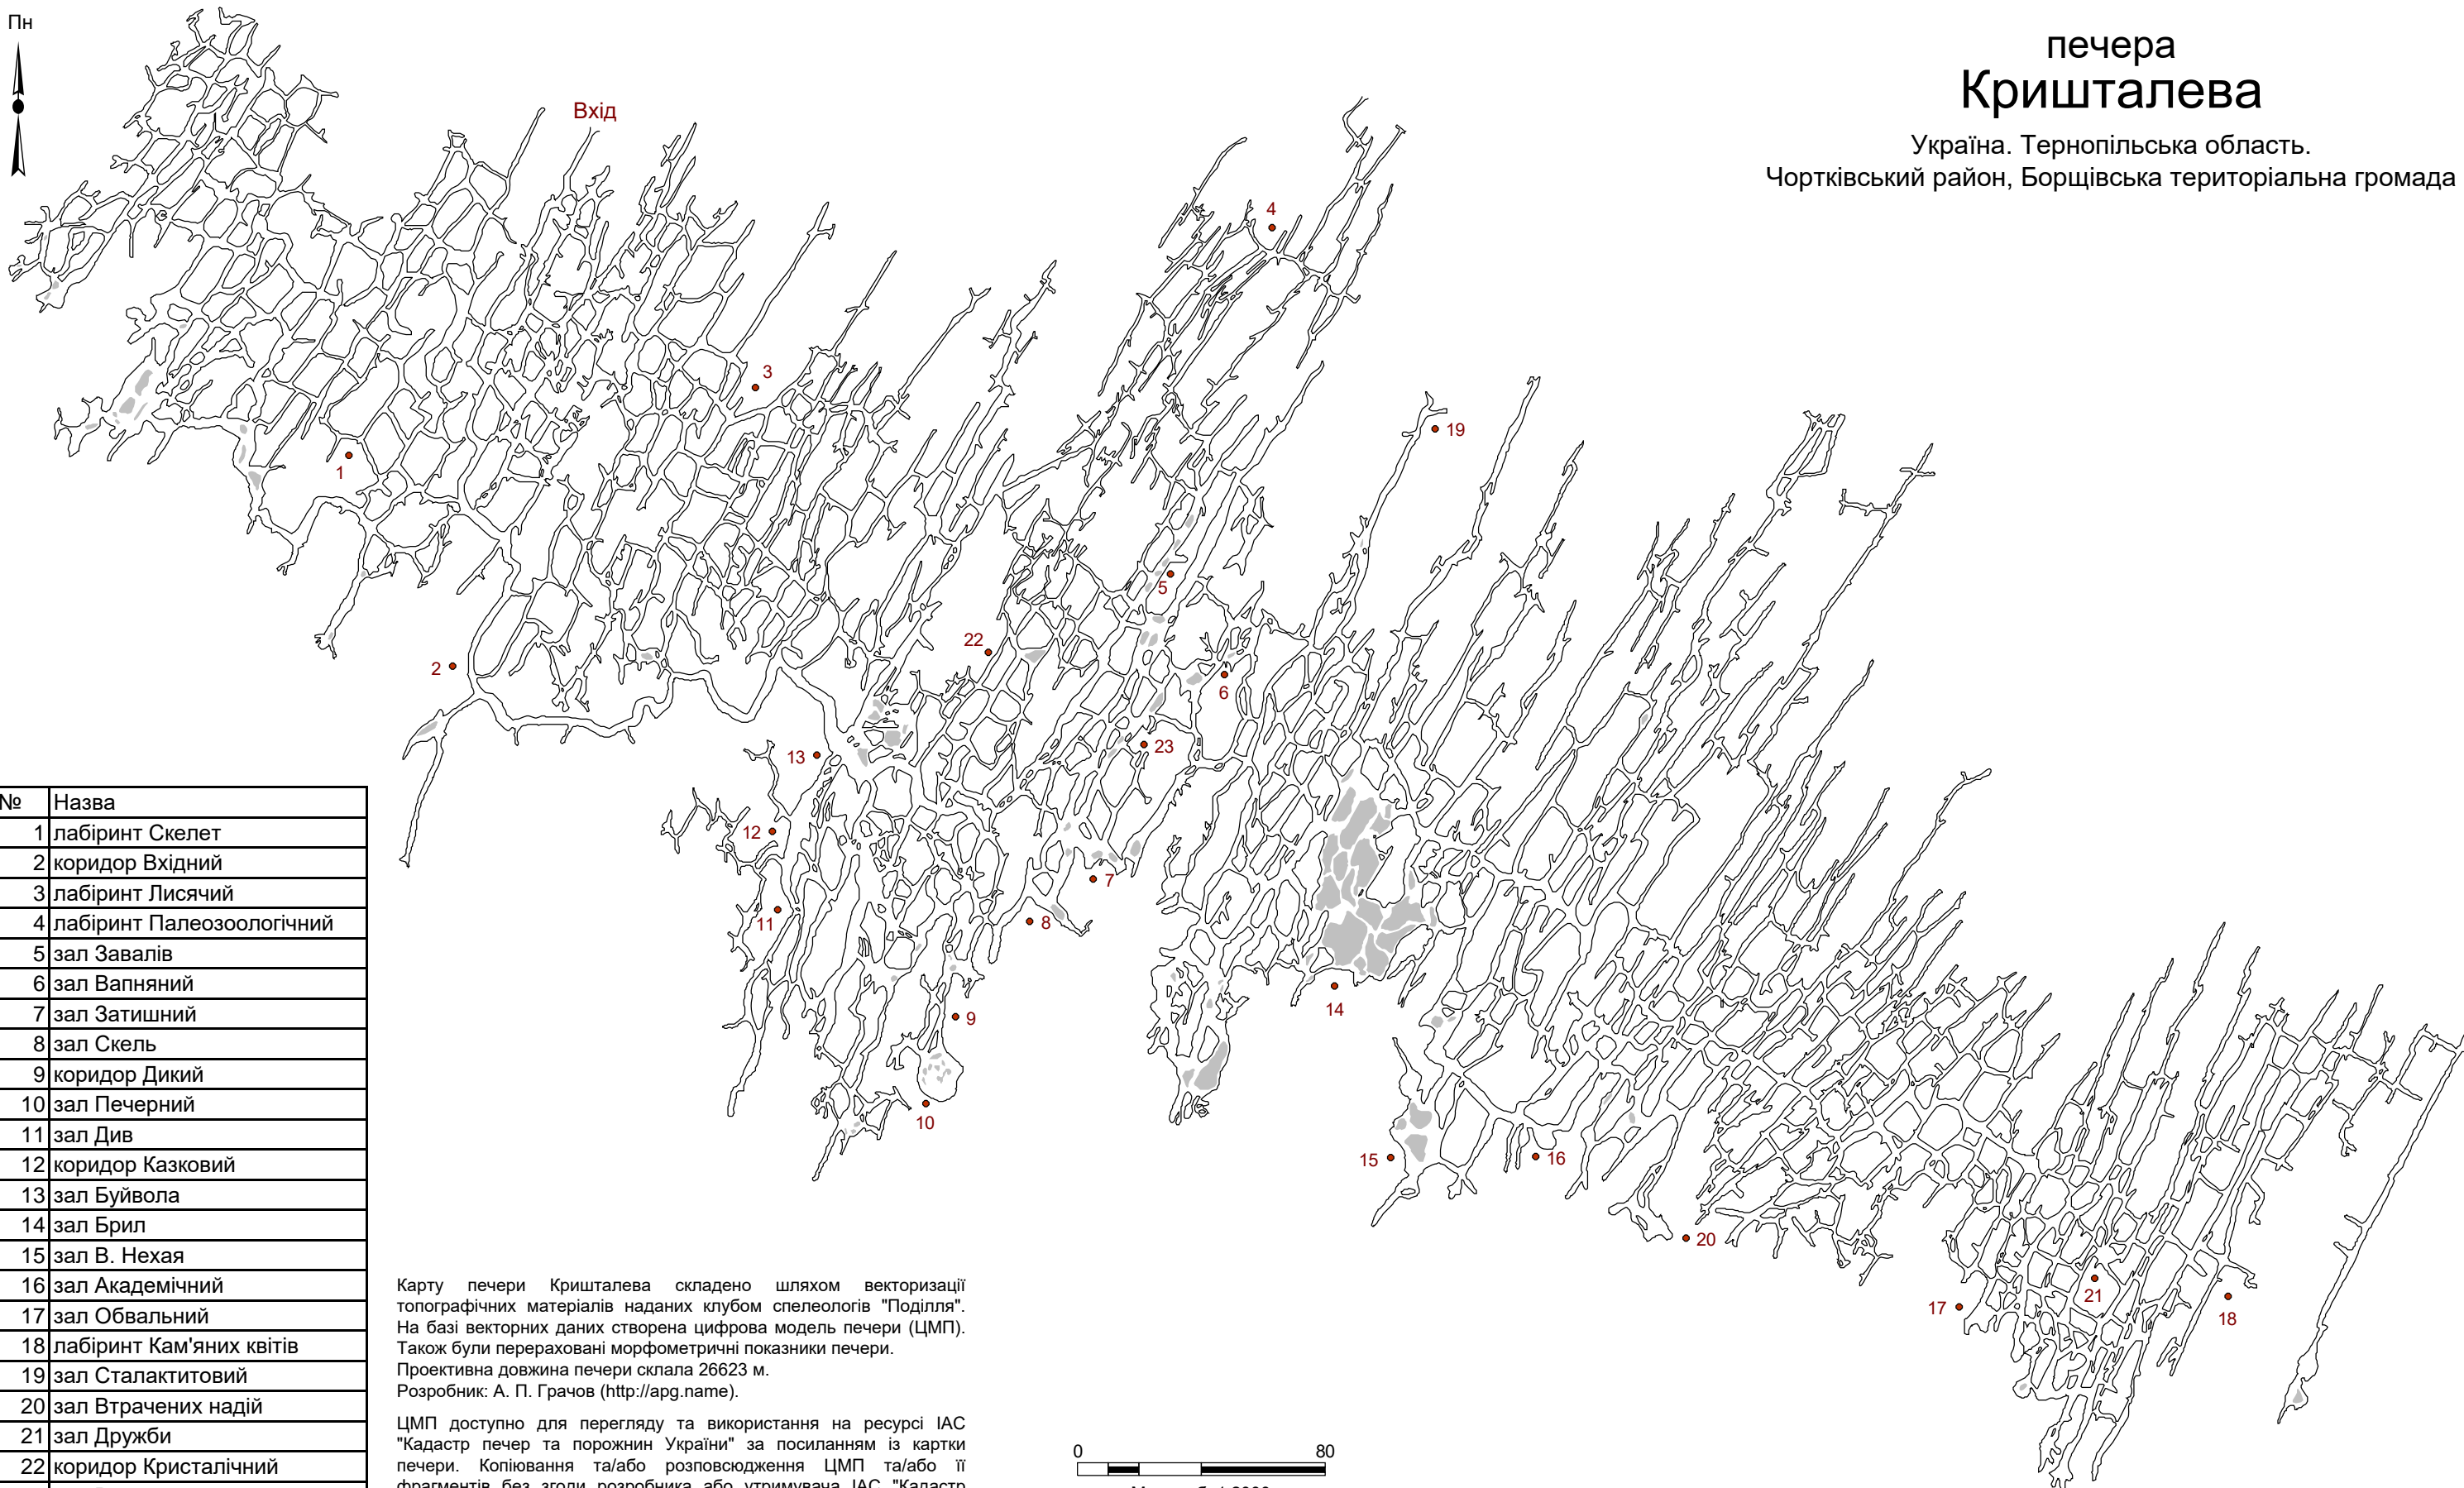

Пн

печера Кришталева

Україна. Тернопільська область.
Чортківський район, Борщівська територіальна громада

№	Назва
1	лабіринт Скелет
2	коридор Вхідний
3	лабіринт Лисячий
4	лабіринт Палеозоологічний
5	зал Завалів
6	зал Вапняний
7	зал Затишний
8	зал Скель
9	коридор Дикий
10	зал Печерний
11	зал Див
12	коридор Казковий
13	зал Буйвола
14	зал Брил
15	зал В. Нехая
16	зал Академічний
17	зал Обвальний
18	лабіринт Кам'яних квітів
19	зал Сталактитовий
20	зал Втрачених надій
21	зал Дружби
22	коридор Кристалічний
23	зал Вузловий

Карту печери Кришталева складено шляхом векторизації топографічних матеріалів наданих клубом спелеологів "Поділля". На базі векторних даних створена цифрова модель печери (ЦМП). Також були перераховані морфометричні показники печери.

Проективна довжина печери склала 26623 м.

Розробник: А. П. Грачов (<http://apg.name>).

ЦМП доступно для перегляду та використання на ресурсі ІАС "Кадастр печер та порожнин України" за посиланням із картки печери. Копіювання та/або розповсюдження ЦМП та/або її фрагментів без згоди розробника або утримувача ІАС "Кадастр печер та порожнин України" заборонено.

0 80

Масштаб: 1:2000