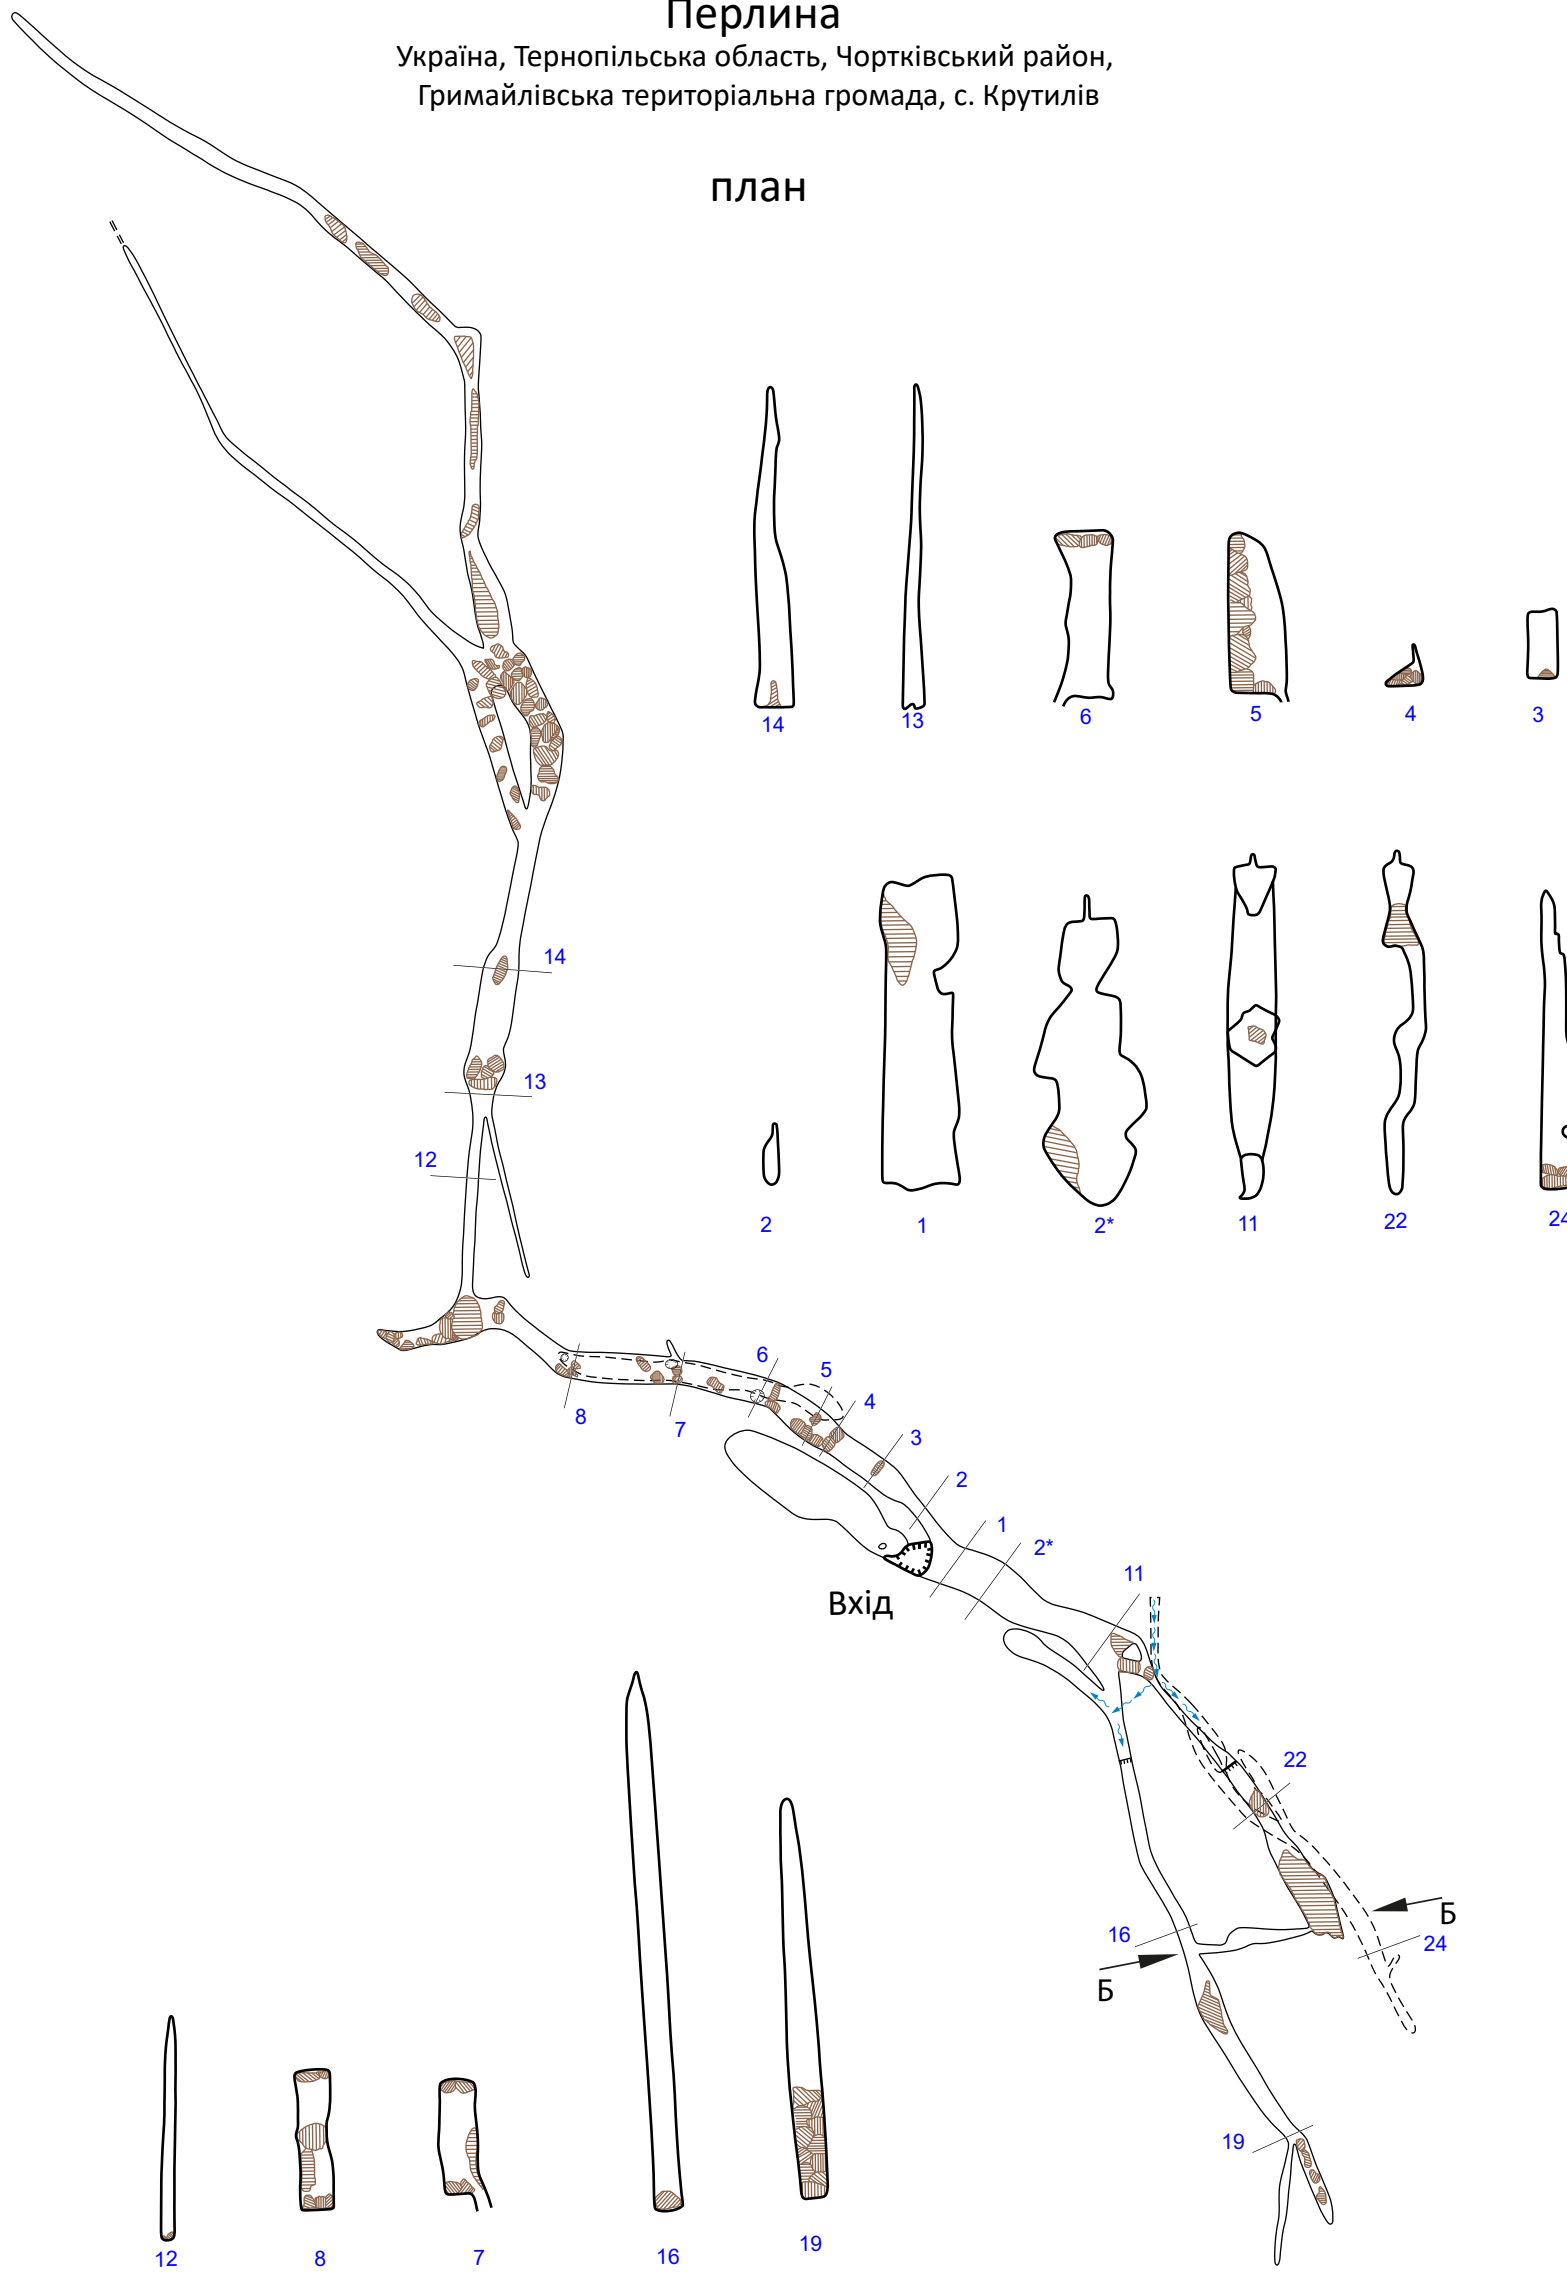

печера  
Перлина

Україна, Тернопільська область, Чортківський район,  
Гримайлівська територіальна громада, с. Крутилів

план

Топографічна зйомка:  
ТМГО "Клуб спелеологів "Поділля" м. Тернополя  
17-11 травня 1999 р  
Епіфанов С., Андраш В., Андраш Вікторія., Гронський І.,  
Нікіфоров І., Нікіфорова Н., Кананович А., Корчак В.