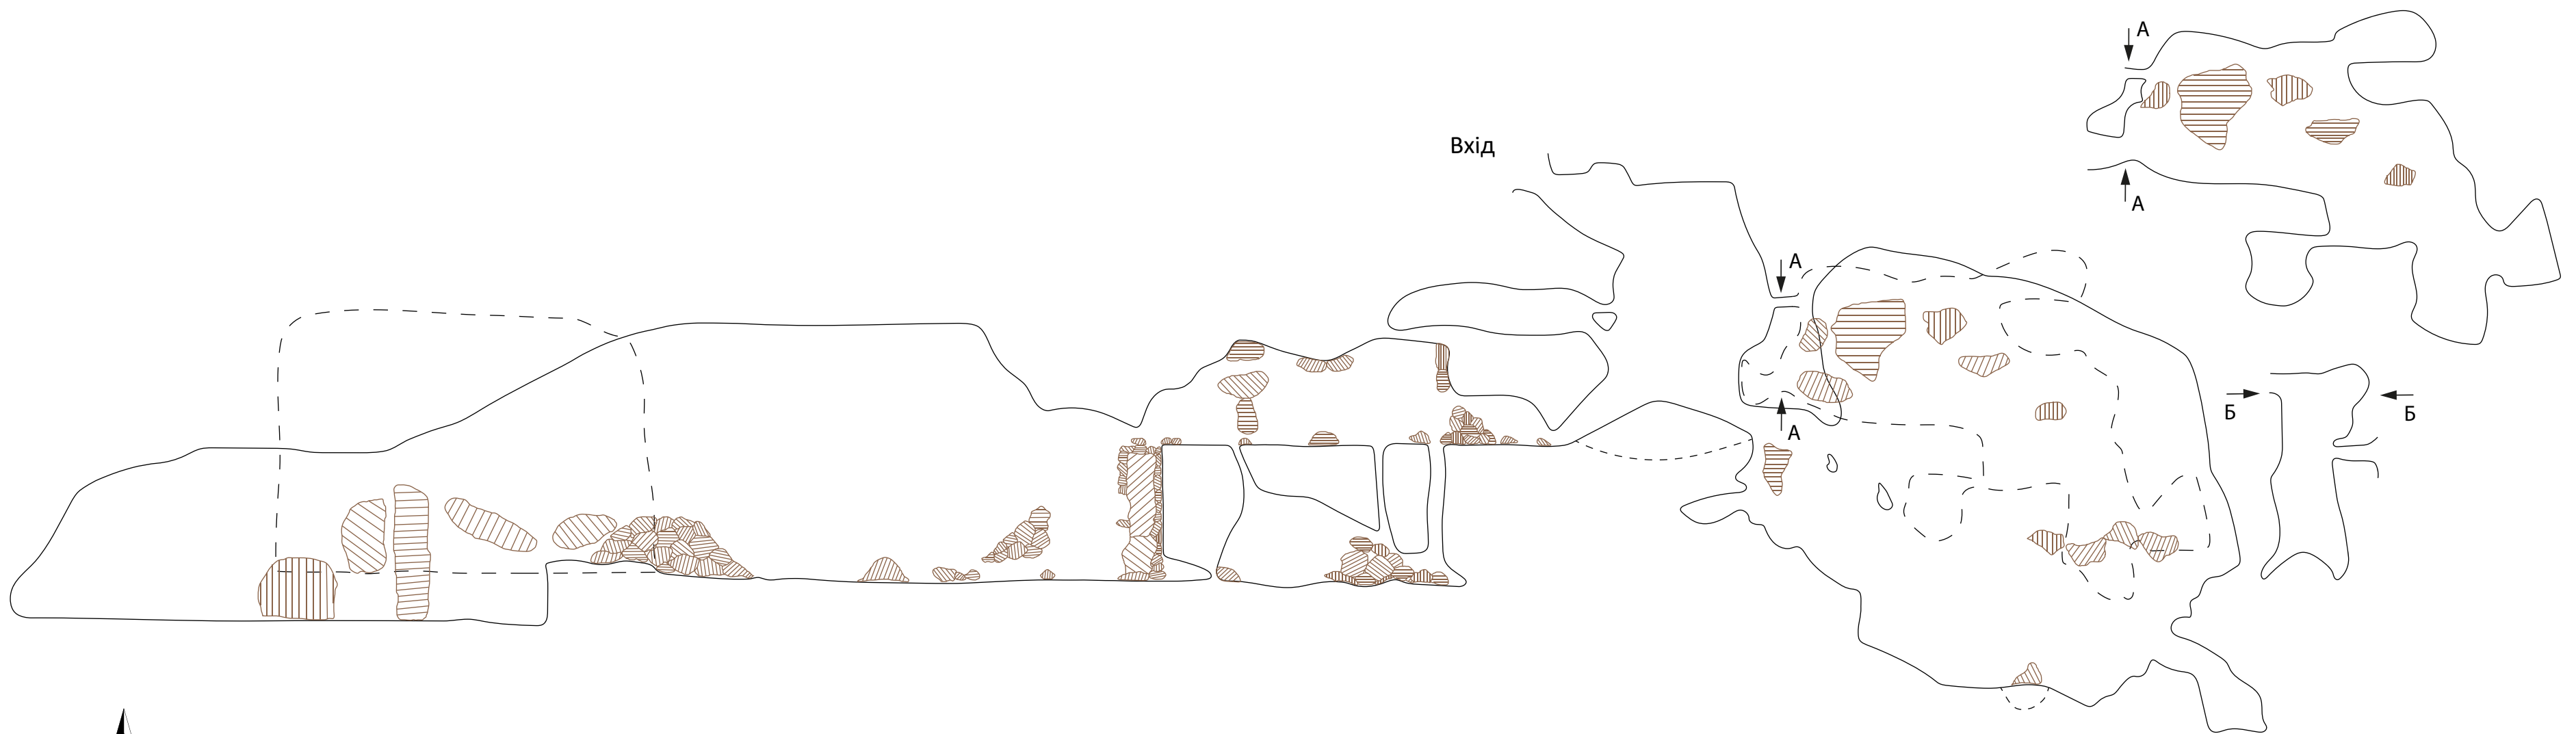

печера
Перлина
Україна, Тернопільська область, Чортківський район,
Гримайлівська територіальна громада, с. Крутилів

розріз

20M

Топографічна зйомка:
ТМГО "Клуб спелеологів "Поділля" м. Тернополя
17-11 травня 1999 р
Епіфанов С., Андраш В., Андраш Вікторія., Гронський І.,
Нікіфоров І., Нікіфорова Н., Кананович А., Корчак В.