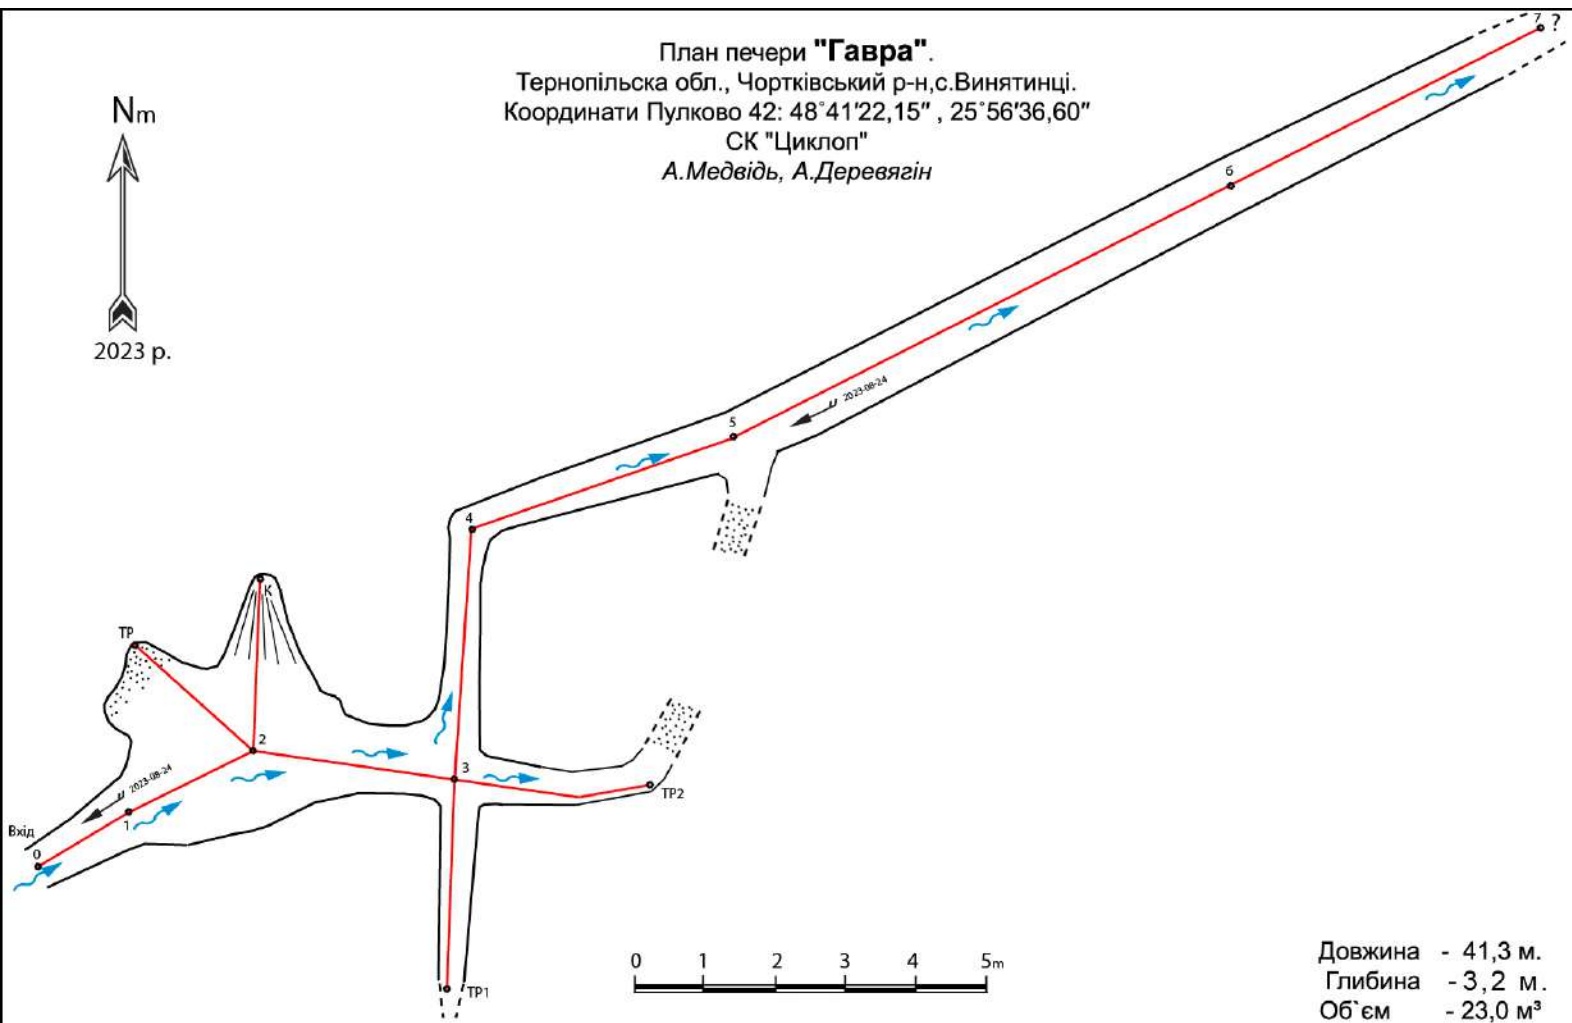

План печери "Гавра".
Тернопільська обл., Чортківський р-н, с.Винятинці.
Координати Пулково 42: 48° 41' 22,15" , 25° 56' 36,60"
СК "Циклоп"
А.Медвідь, А.Дерев'ягін

Довжина - 41,3 м.
Глибина - 3,2 м.
Об'єм - 23,0 м³

Розріз-розгортка печери «Гавра».