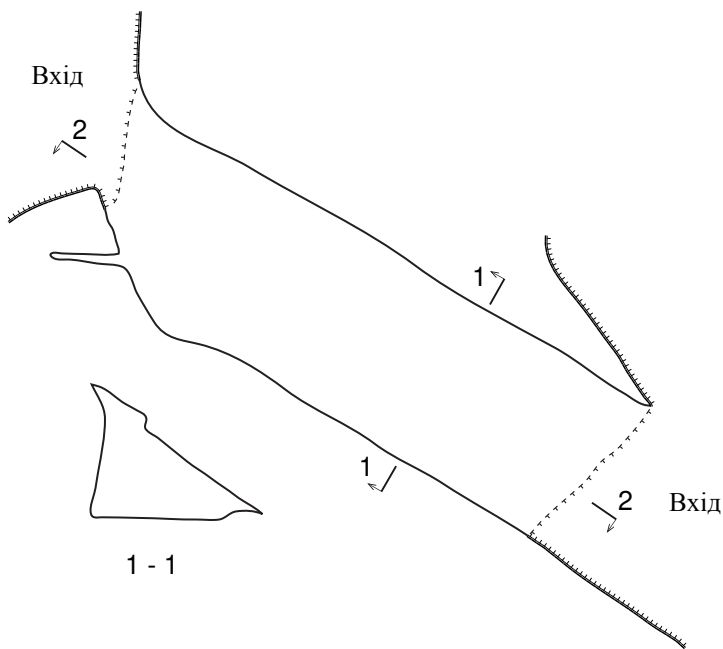

п. Намет

(м. Яремче, Надвірнянського р-ну.)

Топозйомка: 2009 рік.

Чернівецький СК "Троглодит": Купріч П.

Кострижівський СТК "Каскад": Площанський П.

Цифрова обробка карти: Купріч П.