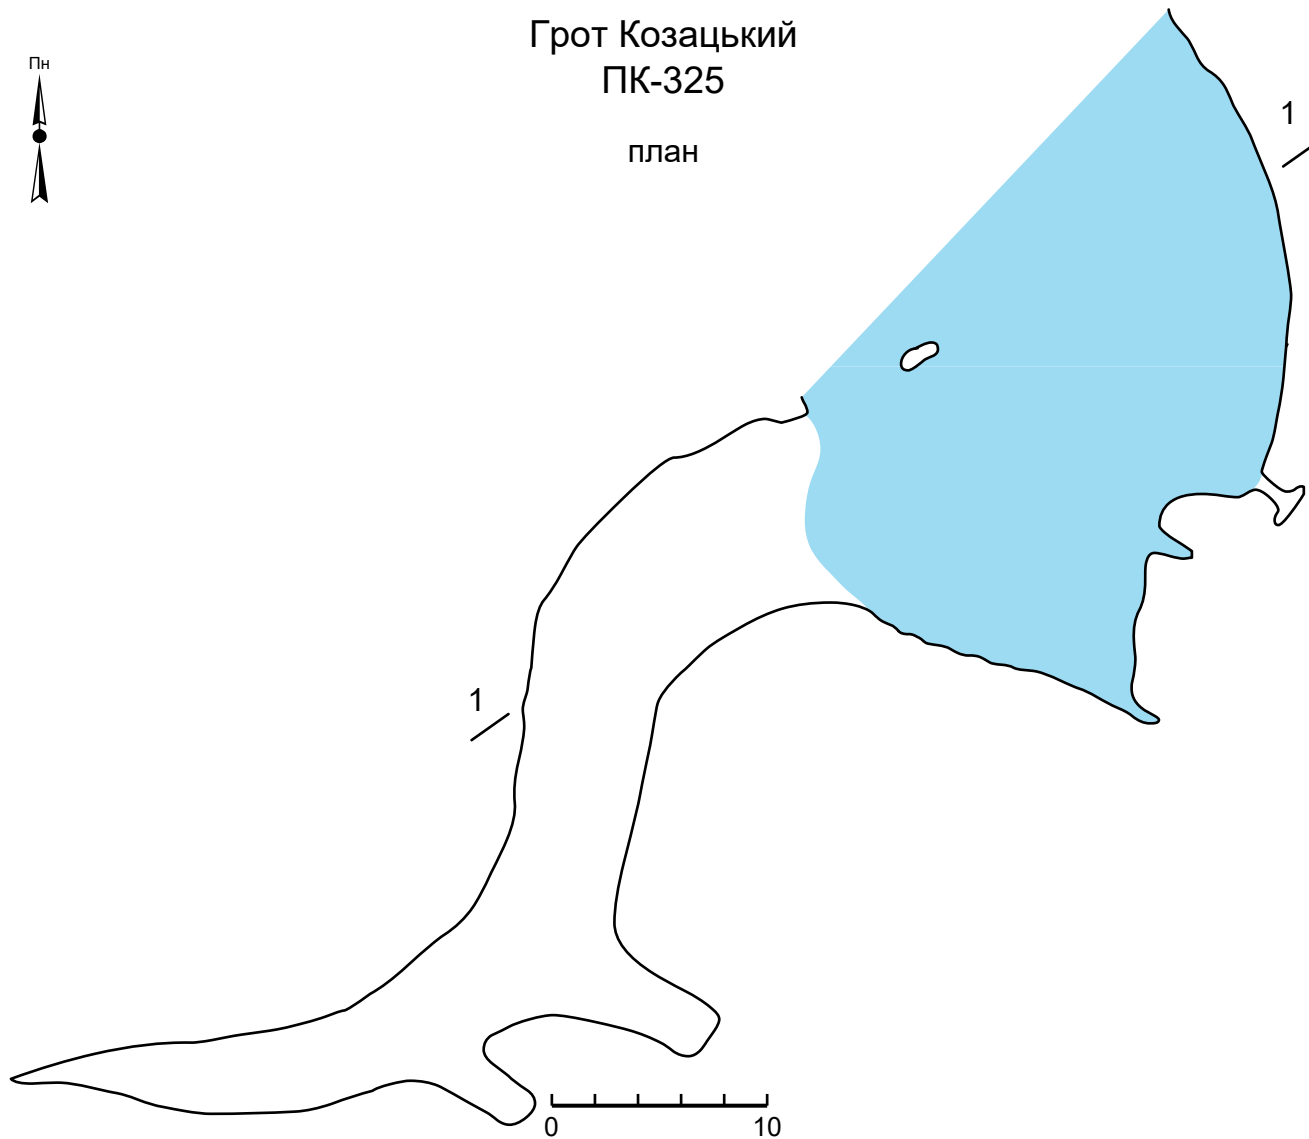

Грот Козацький
ПК-325

план

перетин

1-1