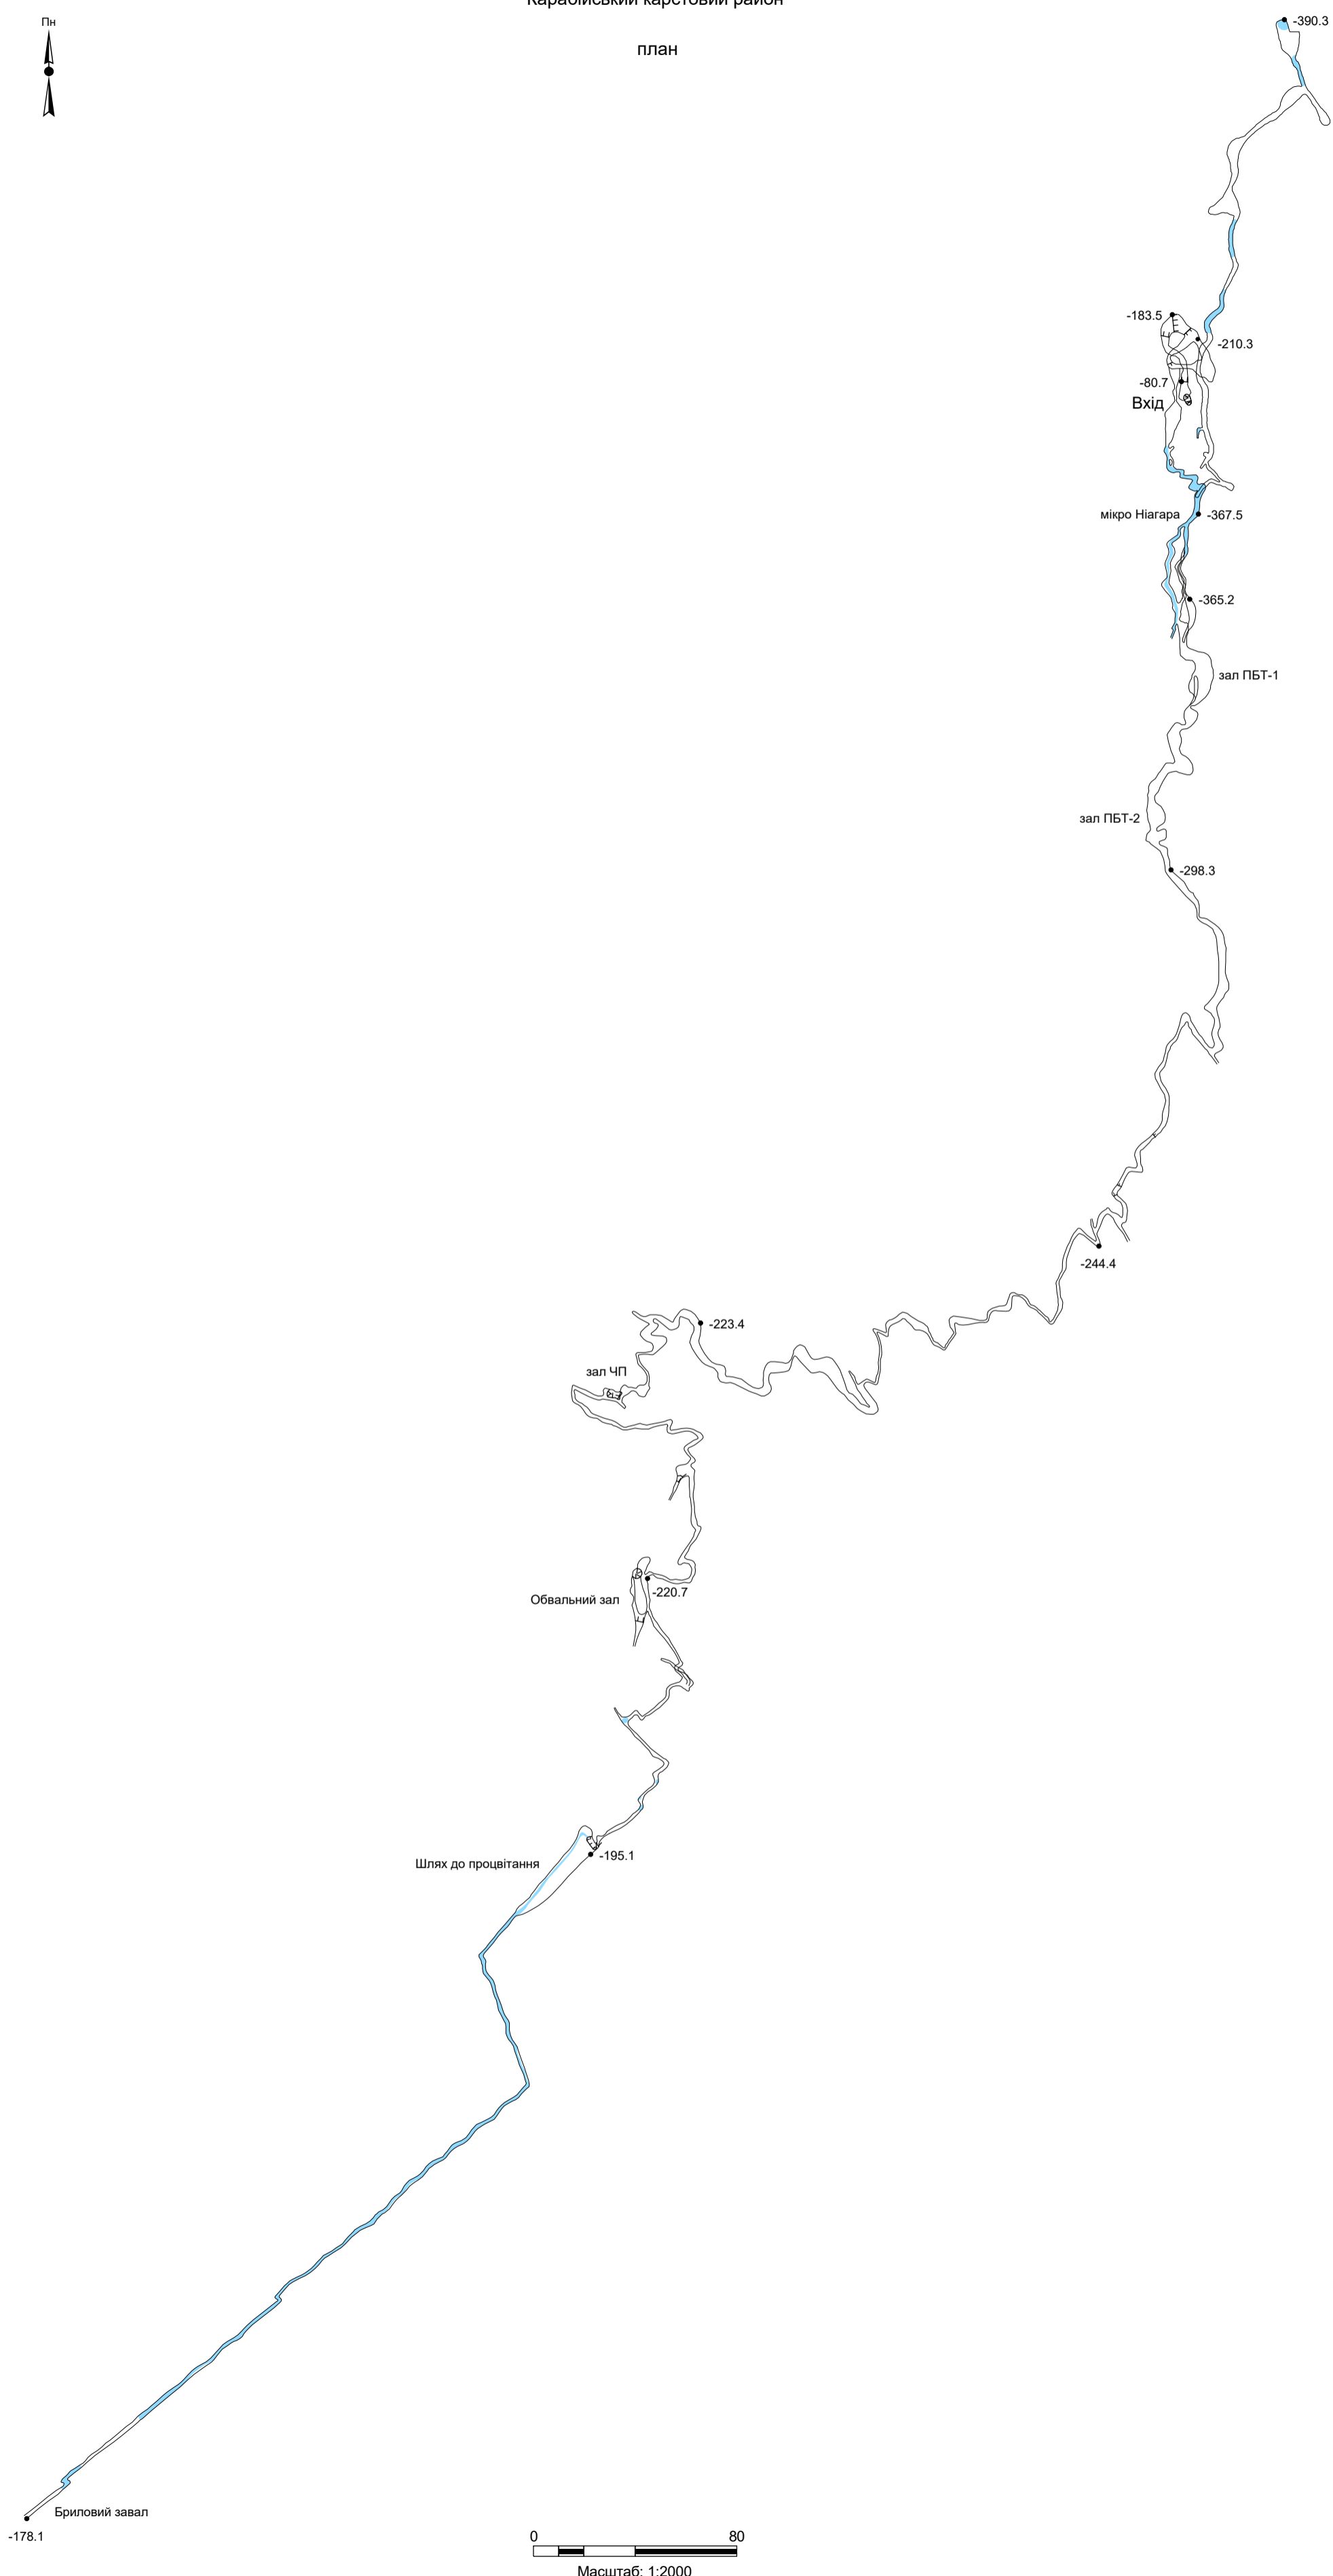

шахта  
Нахімовська

Україна. Автономна Республіка Крим  
Ялтинський район, Малоріченська територіальна громада  
Карабійський карстовий район

план

Масштаб: 1:2000